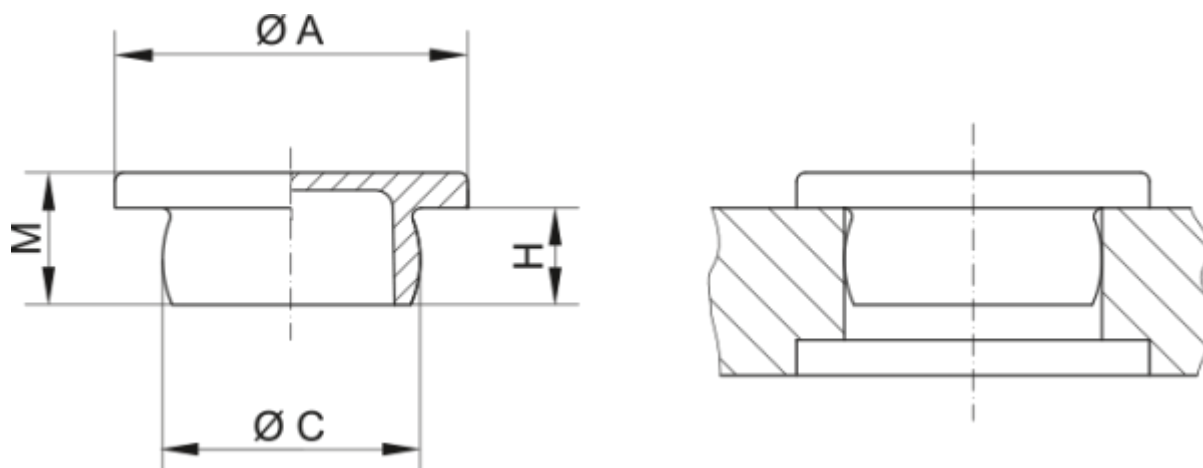

Varenummer: 59GPN300F401
Beskrivelse: KLEE Endeprop GPN 300F - Ø 66

Mål

A = 71
C = 66
H = 18
M = 21.5